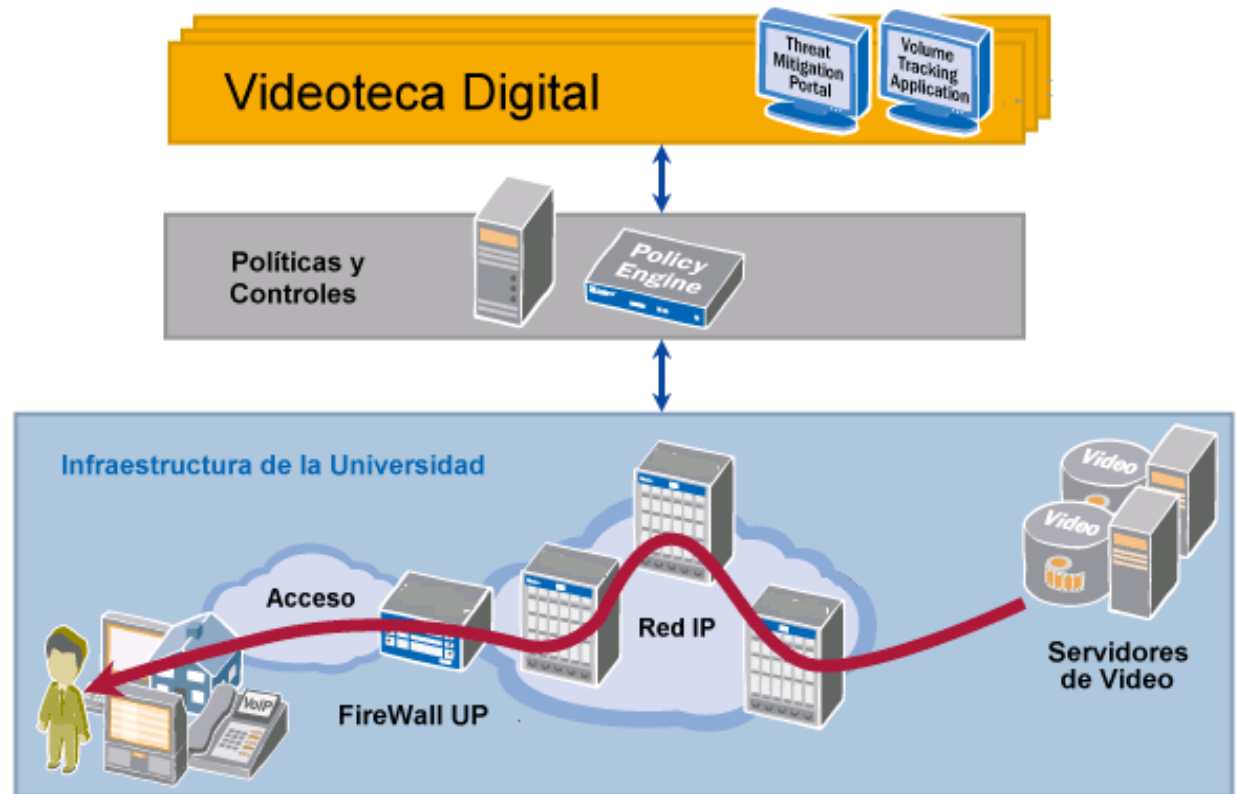

Servicios de Biblioteca

Servicios 24 horas

Disponibilidad

Descentralización

Concurrencia

Seguridad - Acceso

Recuperación