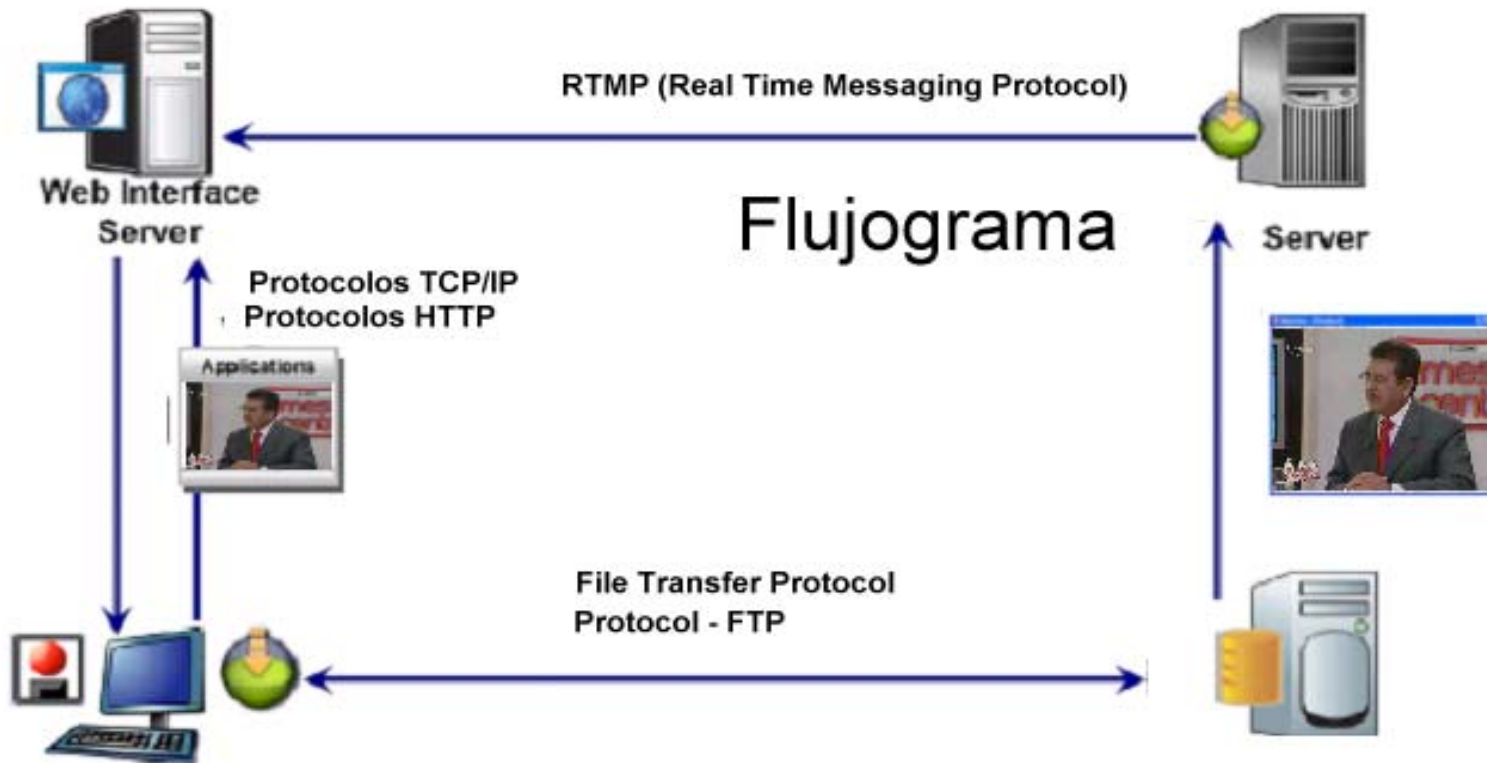

Protocolos