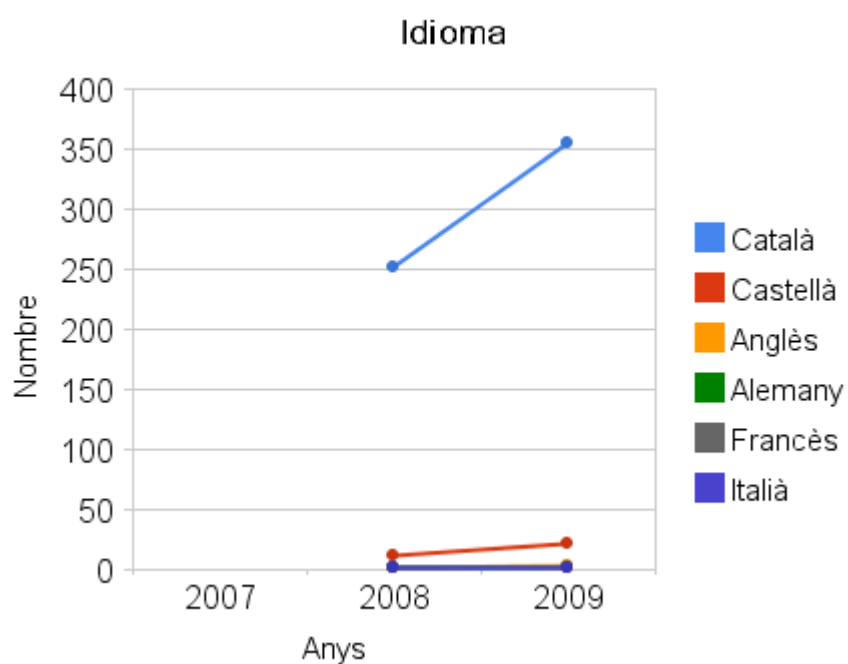

IDIOMA

	2007	%	2008	%	2009	%	Augment 2008-2009	%
Català			252	87,80	355	88,30	103	40,87
Castellà			11	3,83	21	5,22	10	90,91
Anglès			2	0,70	4	1,00	2	100,00
Alemanys			2	0,70	2	0,50	-	-
Francès			1	0,35	2	0,50	1	100,00
Italià			1	0,35	1	0,25	-	-

Comentaris:

- L'Ebresfera és una comunitat pràcticament en català (9 de cada 10 blocs estan escrits en aquest idioma).
- Hi ha un destacat augment de blocs en castellà (10 blocs més, 90,91%)