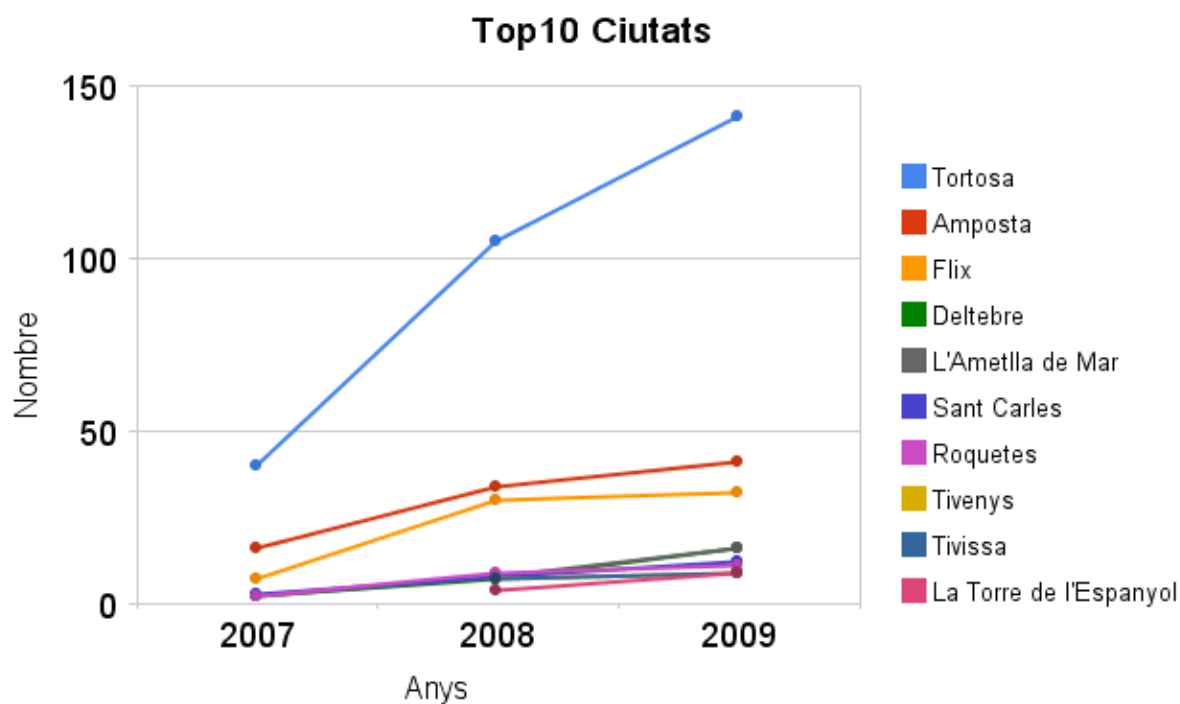

SUMARI

NOMBRE TOTAL	3
TOP10 CIUTATS	4
CIUTATS DE LES TERRES DE L'EBRE AMB BLOC.....	6
PER COMARQUES	7
TOP10 SERVIDORS	8
PERSONALS / EMPRESES-ENTITATS / COL·LECTIUS	10
BLOCS MORTS / VIUS	11
IDIOMA	12

NOMBRE TOTAL

	Nombre total	Augment 2008-2009	%
2007	101		
2008	287		
2009	402	115	40,07

Comentaris:

- Augment més moderat (115 blocs nous, 40,07%) en el període 2008-2009, que en 2007-2008.

TOP10 CIUTATS

	2007	%	2008	%	2009	%	Augment 2008-2009	%
Tortosa	40	39,60	105	36,59	141	35,07	36	34,29
Amposta	16	15,84	34	11,85	41	10,20	7	20,59
Flix	7	6,93	30	10,45	32	7,96	2	6,67
Deltebre	2	1,98	7	2,44	16	3,98	9	128,57
L'Ametlla de Mar	2	1,98	8	2,79	16	3,98	7	87,50
Sant Carles	3	2,97	8	2,79	12	2,98	6	75,00
Roquetes	2	1,98	9	3,14	11	2,74	2	22,22
Tivenys			7	2,44	9	2,24	2	28,57
Tivissa			7	2,44	9	2,24	2	28,57
La Torre de l'Espanyol			4	1,39	9	2,24	5	125,00

Comentaris:

- Es mantenen les 3 primeres posicions (Tortosa, Amposta i Flix), però Tortosa augmenta la distància amb les altres dos.
- Grans augments a Deltobre (9 blocs més, 128,57%), i a La Torre de l'Espanyol (5, 125%).
- Ja fora del Top10, cal destacar els augments percentuals a Alcanar, Batea, Santa Bàrbara, Mas de Barberans, La Sénia i Gandesa, tots entre el 200 i el 300%.