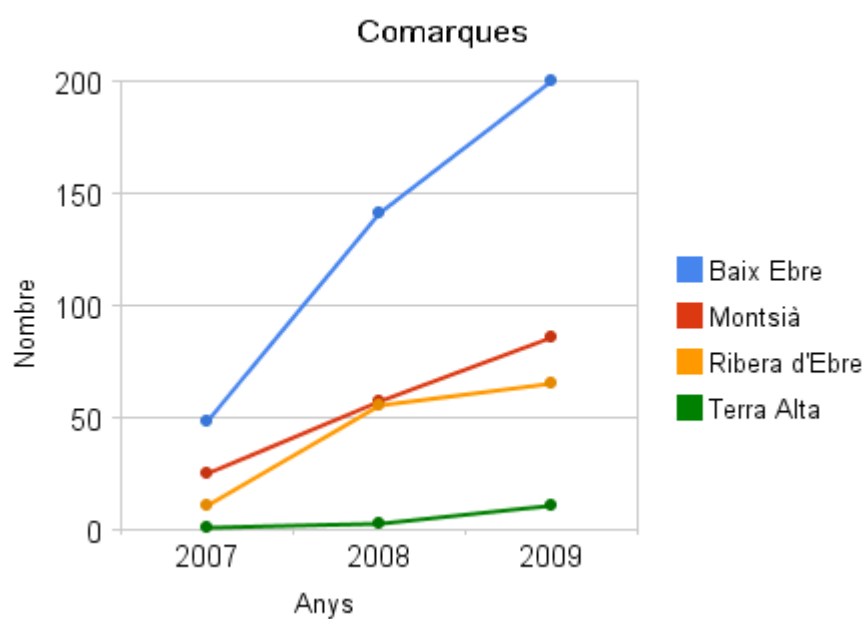

Comentaris:

- Es mantenen les 3 primeres posicions (Tortosa, Amposta i Flix), però Tortosa augmenta la distància amb les altres dos.
- Grans augments a Deltobre (9 blocs més, 128,57%), i a La Torre de l'Espanyol (5, 125%).
- Ja fora del Top10, cal destacar els augments percentuals a Alcanar, Batea, Santa Bàrbara, Mas de Barberans, La Sénia i Gandesa, tots entre el 200 i el 300%.

CIUTATS DE LES TERRES DE L'EBRE AMB BLOC

2007	%	2008	%	2009	%	Augment 2008-2009	%
8	15,38	29	55,77	37	71,15	8	27,59

Comentaris:

- Podem trobar com a mínim un bloc a 7 de cada 10 ciutats de les Terres de l'Ebre.

PER COMARQUES

	2007	%	2008	%	2009	%	Augment 2008-2009	%
Baix Ebre	48	47,53	141	49,13	200	49,75	59	41,84
Montsià	25	24,75	57	19,86	86	21,39	29	50,88
Ribera d'Ebre	11	10,89	55	19,16	65	16,17	10	18,18
Terra Alta	1	0,99	3	1,05	11	2,74	8	266,67

Comentaris:

- El Baix Ebre acull pràcticament la meitat dels blocs de les Terres de l'Ebre.
- S'ha diluït l'empenta que es va detectar de blocs a la Ribera d'Ebre l'any 2008, que pràcticament havia atrapat al Montsià.
- Gran augment a la Terra Alta, amb 8 blocs més respecte el 2008, i un augment percentual del 266,67%.