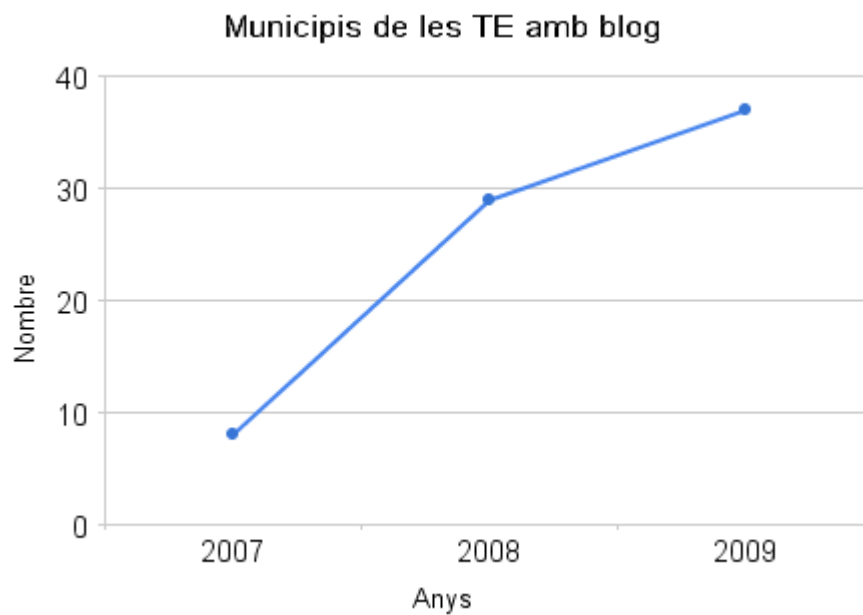

CIUTATS DE LES TERRES DE L'EBRE AMB BLOC

2007	%	2008	%	2009	%	Augment 2008-2009	%
8	15,38	29	55,77	37	71,15	8	27,59

Comentaris:

- Podem trobar com a mínim un bloc a 7 de cada 10 ciutats de les Terres de l'Ebre.