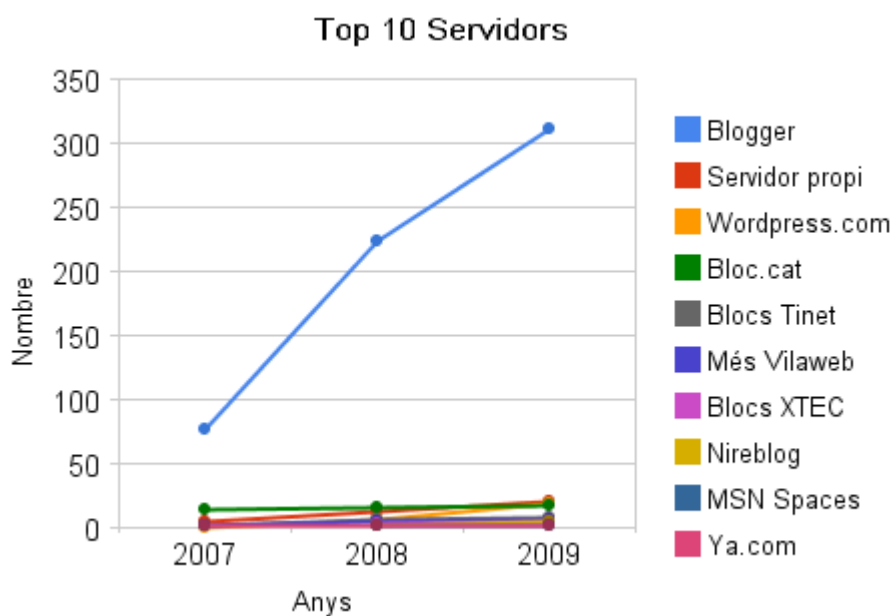

TOP10 SERVIDORS

	2007	%	2008	%	2009	%	Augment 2008-2009	%
Blogger	77	76,24	223	77,70	311	77,36	88	39,46
Servidor propi	4	3,96	13	4,53	21	5,22	8	61,54
Wordpress.com			6	2,09	18	4,48	12	200,00
Bloc.cat	14	13,86	16	5,58	17	4,29	1	6,25
Blocs Tinet	2	1,98	6	2,09	8	1,99	2	33,33
Més Vilaweb	2	1,98	5	1,74	6	1,49	1	20,00
Blocs XTEC			3	1,04	4	1,00	1	33,33
Nireblog			1	0,35	4	1,00	3	300,00
MSN Spaces			2	0,70	2	0,50	-	-
Ya.com	1	0,99	1	0,35	1	0,25	-	-

Comentaris:

- Pràcticament 8 de cada 10 blocs que es creen a les Terres de l'Ebre estan allotjats a Blogger.
- Guanya pes l'opció del servidor propi.