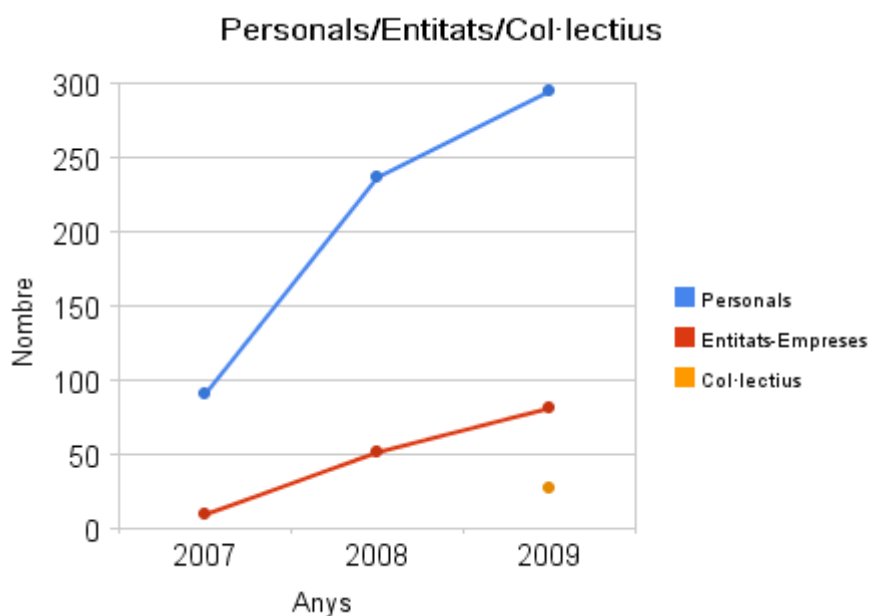

PERSONALS / EMPRESES-ENTITATS / COL·LECTIUS

	2007	%	2008	%	2009	%	Augment 2008-2009	%
Personals	91	90,10	236	82,23	294	73,13	58	24,58
Entitats- Empreses	10	9,90	51	17,77	81	20,15	30	58,82
Col·lectius					27	6,72	27	2.700,00

Comentaris:

- L'Ebresfera és principalment personal (7 de cada 10 blocs són d'àmbit personal).
- Hi ha, però, grans augments en l'àmbit dels blocs d'entitats, d'empresa i els col·lectius).