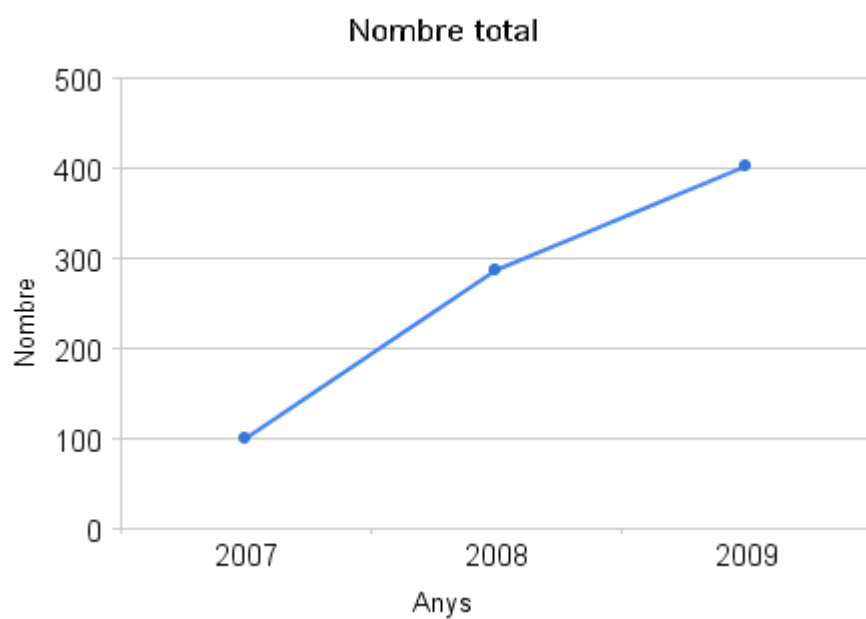

NOMBRE TOTAL

	Nombre total	Augment 2008-2009	%
2007	101		
2008	287		
2009	402	115	40,07

Comentaris:

- Augment més moderat (115 blocs nous, 40,07%) en el període 2008-2009, que en 2007-2008.