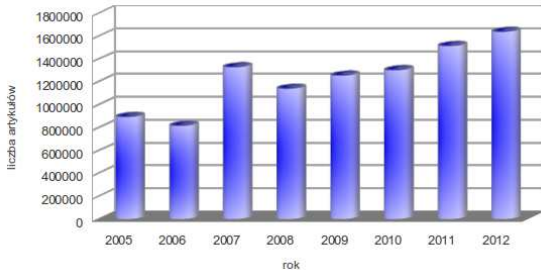

Ilość artykułów w DML-PL

DML-PL w liczbach

• użytkownicy

- 1 665 875 - liczba unikalnych adresów IP od 10.2004 r.
- 235 697 - średnia liczba unikalnych adresów IP na rok
- 24 000 - średnia liczba unikalnych adresów IP na miesiąc

DML-PL w liczbach

- liczba pobieranych artykułów
 - 9 879 377 - liczba pobranych artykułów od 10.2004 r.
 - 1 230 000 średnia liczba pobieranych artykułów na rok
 - 102 000 średnia liczba pobieranych artykułów na miesiąc