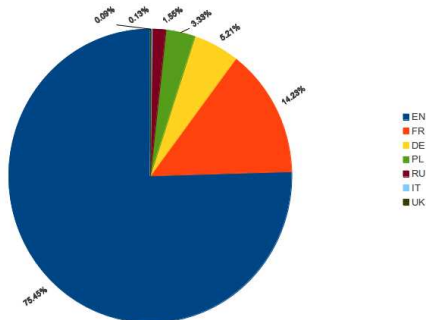

DML-PL w liczbach

- zawartość biblioteki:
  - 629 - tomów, 15 105 artykułów, 195 500 stron
  - 70% skanów;
  - 10% pełnych metadanych
  - 498 artykułów w języku polskim
  - 100% artykułów z otwartym dostępem