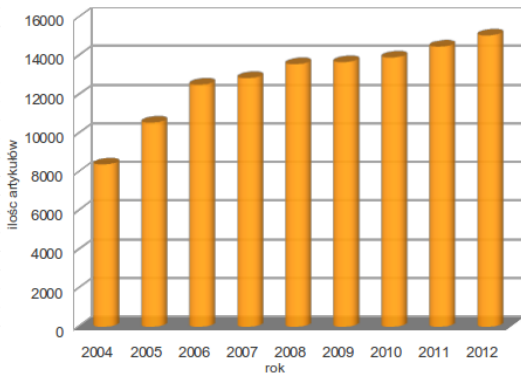

Ilość artykułów w DML-PL