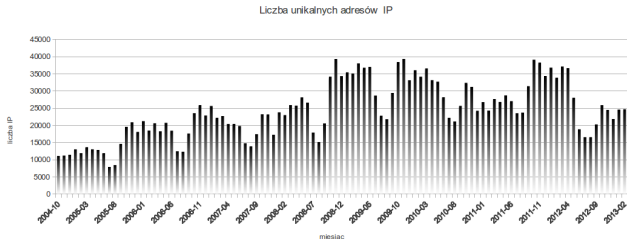

DML-PL w liczbach

- zawartość biblioteki:
 - 629 - tomów, 15 105 artykułów, 195 500 stron
 - 70% skanów;
 - 10% pełnych metadanych
 - 498 artykułów w języku polskim
 - 100% artykułów z otwartym dostępem

Ilość artykułów w DML-PL

DML-PL w liczbach

• użytkownicy

- 1 665 875 - liczba unikalnych adresów IP od 10.2004 r.
- 235 697 - średnia liczba unikalnych adresów IP na rok
- 24 000 - średnia liczba unikalnych adresów IP na miesiąc