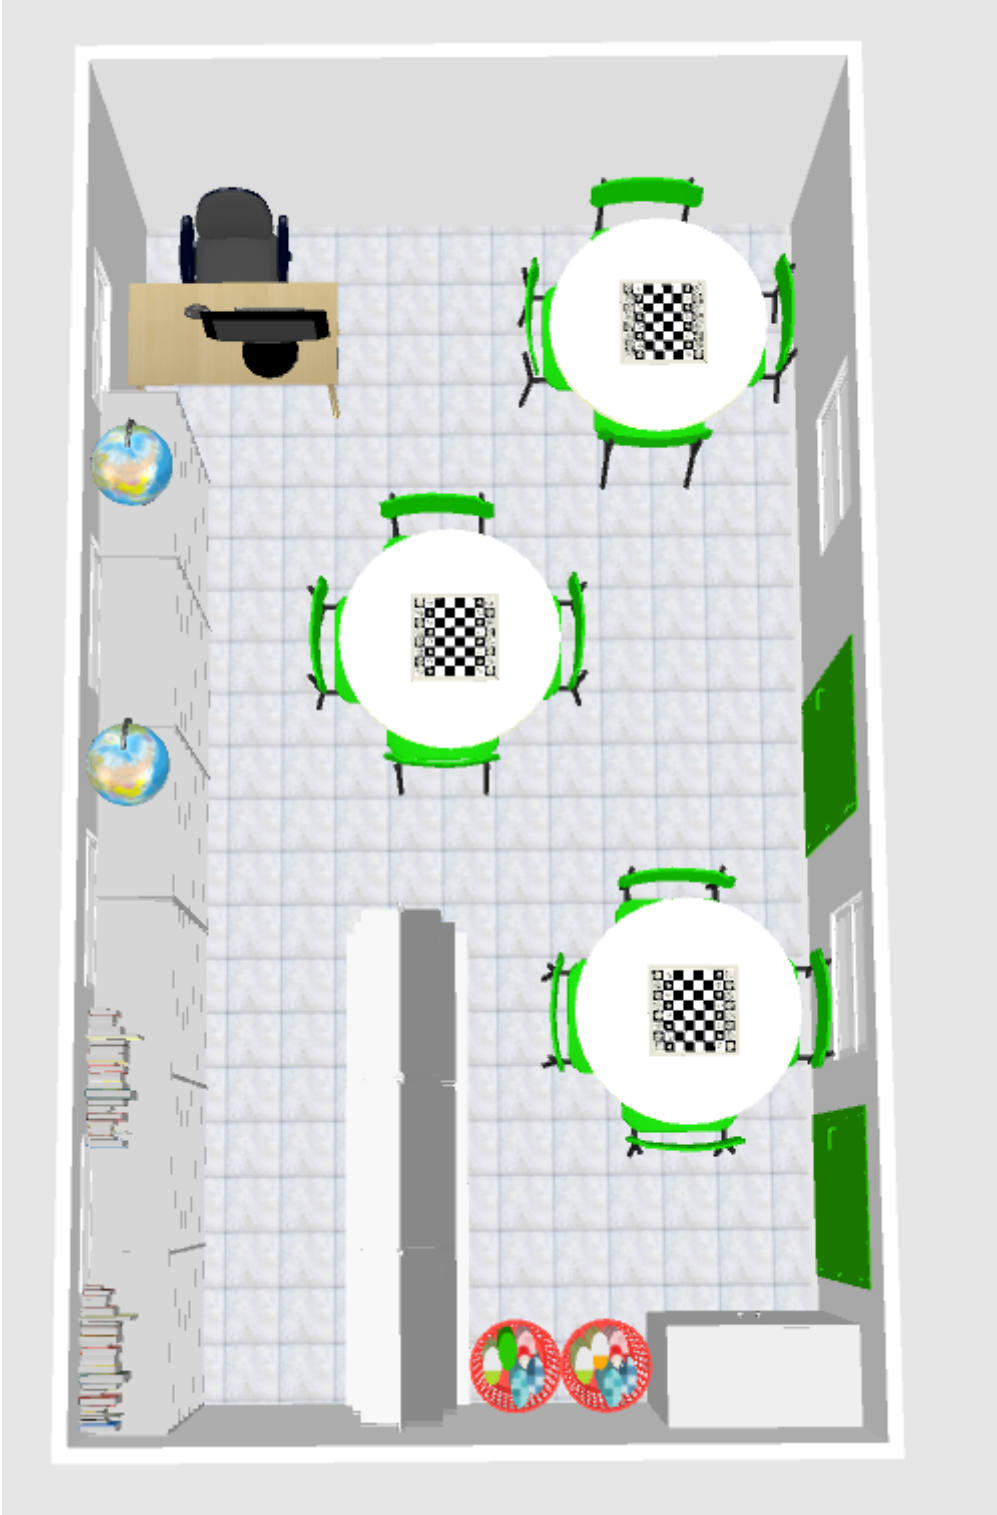

Projeto de reorganização de *Layout* da biblioteca, utilizando a mobília e acervo já existente no espaço.

Foi feita uma avaliação da mobília, acervo e ambiente do novo espaço, apresentando uma proposta de repaginação no layout da biblioteca da escola. Essa proposta visa dar ambiência, harmonia e lógica no sistema de organização do acervo da unidade escolar.

ESPAÇO ATUAL

**GOVERNO DO ESTADO DE SANTA CATARINA - SECRETARIA DA EDUCAÇÃO
COORDENADORIA REGIONAL DE EDUCAÇÃO - 18º REGIÃO
SUPERVISÃO REGIONAL DE EDUCAÇÃO
SETOR DE INTEGRAÇÃO DE EDUCAÇÃO BÁSICA**

**GOVERNO DO ESTADO DE SANTA CATARINA - SECRETARIA DA EDUCAÇÃO
COORDENADORIA REGIONAL DE EDUCAÇÃO - 18º REGIÃO
SUPERVISÃO REGIONAL DE EDUCAÇÃO
SETOR DE INTEGRAÇÃO DE EDUCAÇÃO BÁSICA**

PROPOSTA DE LAYOUT PARA O ESPAÇO

Para essa proposta foram considerados os itens que compõem o espaço da biblioteca.

GOVERNO DO ESTADO DE SANTA CATARINA - SECRETARIA DA EDUCAÇÃO
COORDENADORIA REGIONAL DE EDUCAÇÃO - 18º REGIÃO
SUPERVISÃO REGIONAL DE EDUCAÇÃO
SETOR DE INTEGRAÇÃO DE EDUCAÇÃO BÁSICA