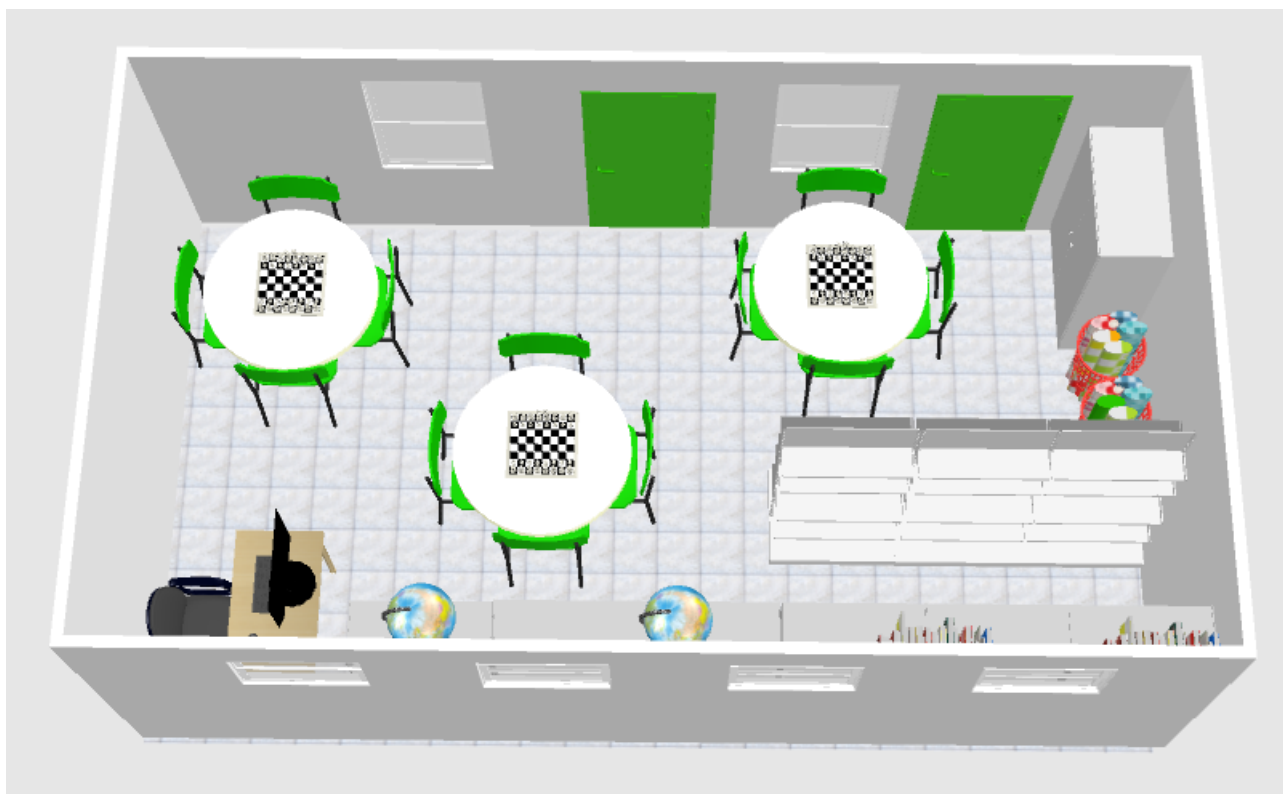

Projeto de reorganização de *Layout* da biblioteca, utilizando a mobília e acervo já existente no espaço.

Foi feita uma avaliação da mobília, acervo e ambiente do novo espaço, apresentando uma proposta de repaginação no layout da biblioteca da escola. Essa proposta visa dar ambiência, harmonia e lógica no sistema de organização do acervo da unidade escolar.

PROPOSTA DE LAYOUT PARA O ESPAÇO

Para essa proposta foram considerados os itens que compõem o espaço da biblioteca.

GOVERNO DO ESTADO DE SANTA CATARINA - SECRETARIA DA EDUCAÇÃO
COORDENADORIA REGIONAL DE EDUCAÇÃO - 18º REGIÃO
SUPERVISÃO REGIONAL DE EDUCAÇÃO
SETOR DE INTEGRAÇÃO DE EDUCAÇÃO BÁSICA