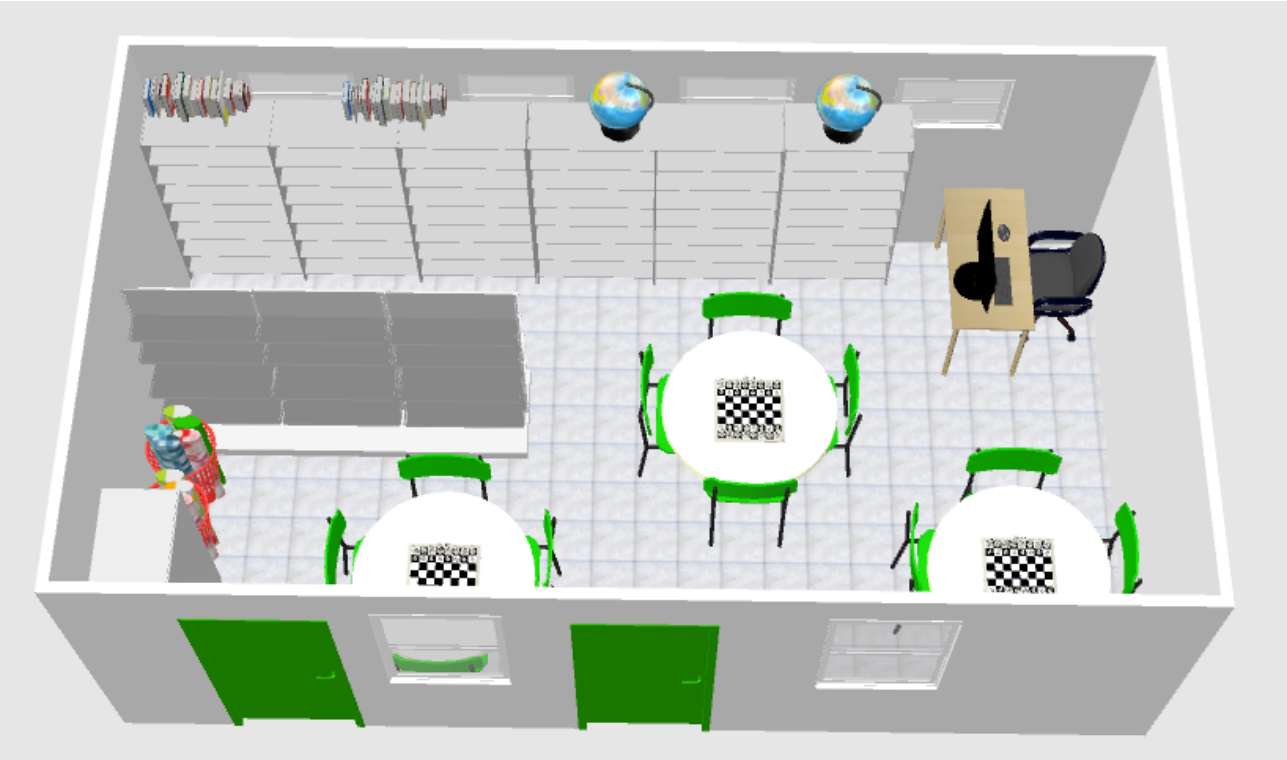

GOVERNO DO ESTADO DE SANTA CATARINA - SECRETARIA DA EDUCAÇÃO
COORDENADORIA REGIONAL DE EDUCAÇÃO - 18º REGIÃO
SUPERVISÃO REGIONAL DE EDUCAÇÃO
SETOR DE INTEGRAÇÃO DE EDUCAÇÃO BÁSICA