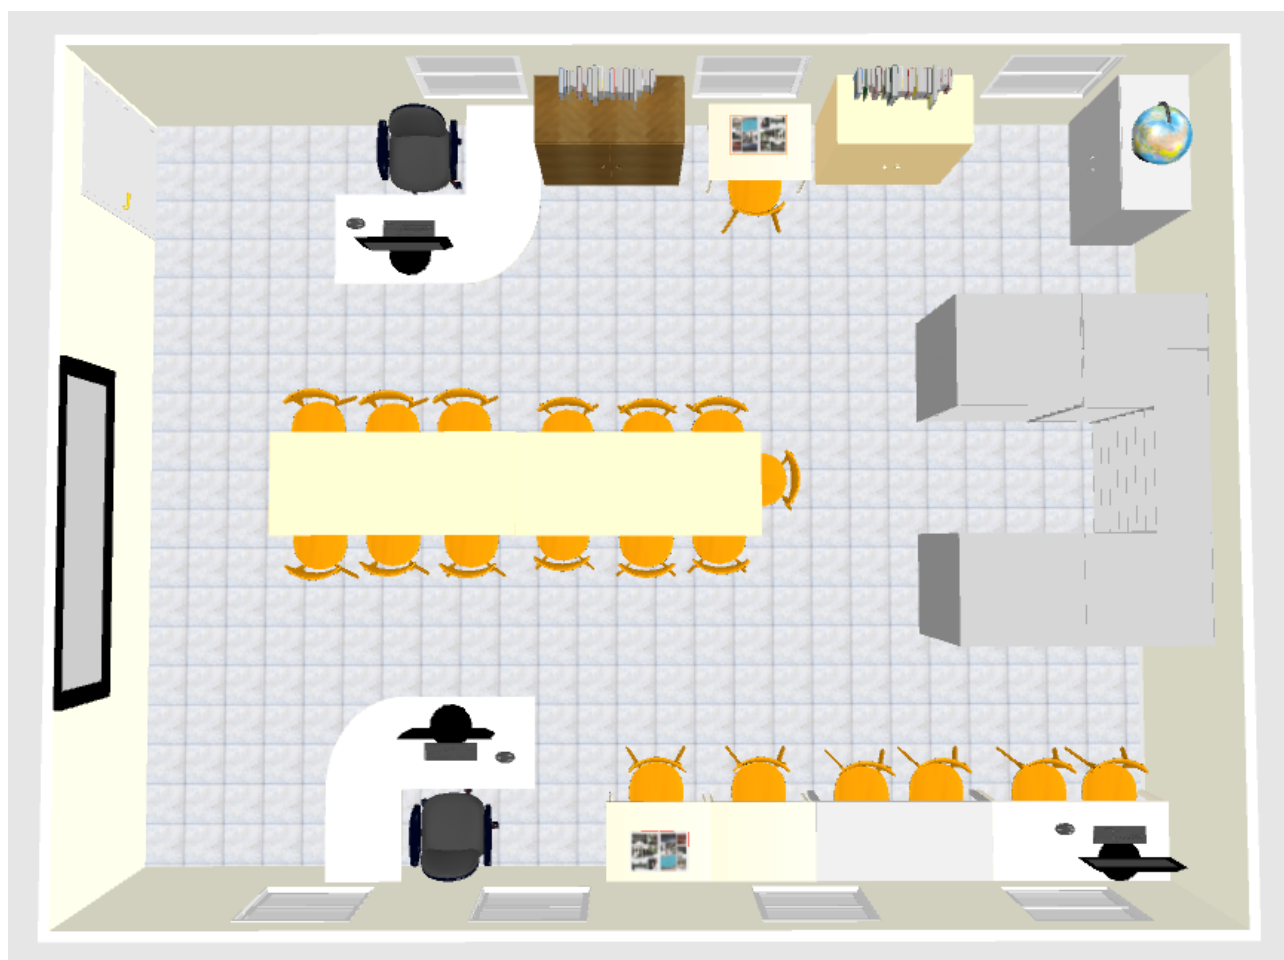

Projeto para a biblioteca da EEB Wherá Tupã, Biguaçu - SC.

Projeto de reorganização de Layout da biblioteca, utilizando a mobília e acervo já existente no espaço.

ESTADO DE SANTA CATARINA
SECRETARIA DE EDUCAÇÃO DO ESTADO
COORDENADORIA REGIONAL DE EDUCAÇÃO - 18ª REGIÃO
SETOR DE INTEGRAÇÃO DE EDUCAÇÃO BÁSICA
BIBLIOTECAS ESCOLARES
