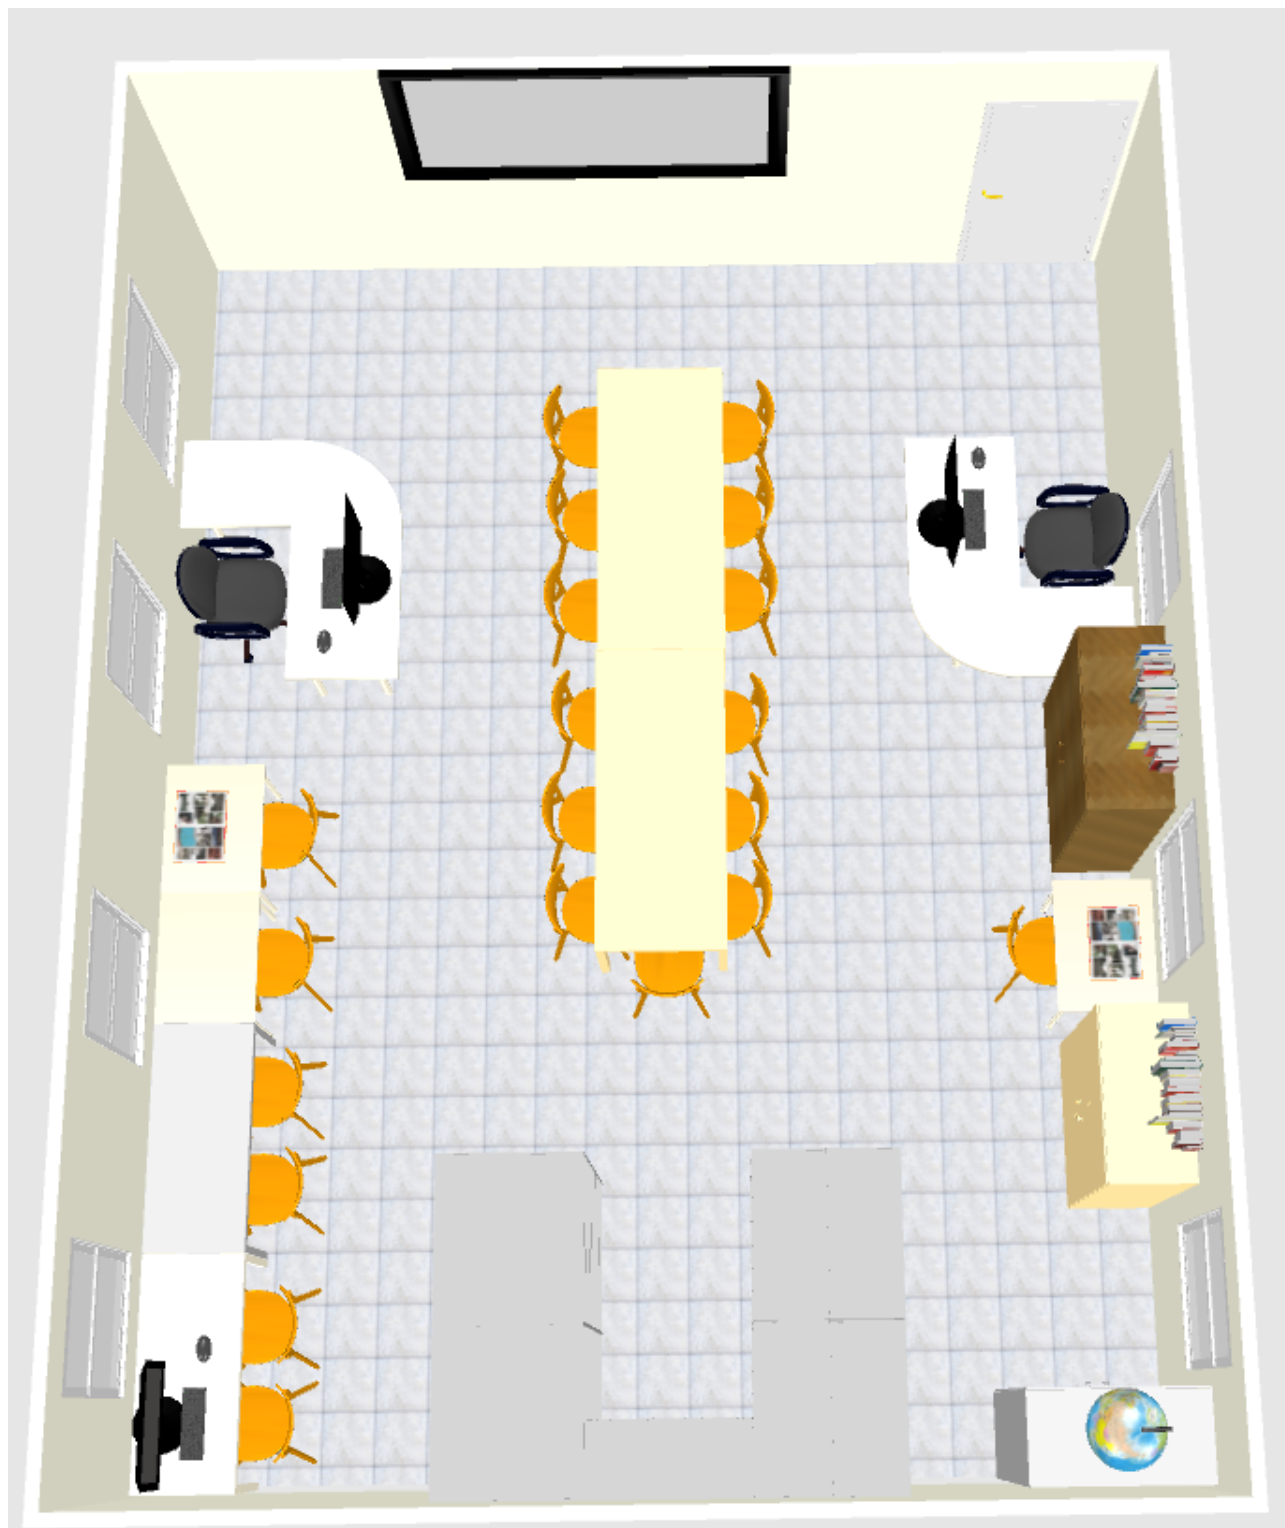

Projeto para a biblioteca da EEB Wherá Tupã, Biguaçu - SC.

Projeto de reorganização de Layout da biblioteca, utilizando a mobília e acervo já existente no espaço.

ESTADO DE SANTA CATARINA
SECRETARIA DE EDUCAÇÃO DO ESTADO
COORDENADORIA REGIONAL DE EDUCAÇÃO - 18ª REGIÃO
SETOR DE INTEGRAÇÃO DE EDUCAÇÃO BÁSICA
BIBLIOTECAS ESCOLARES
