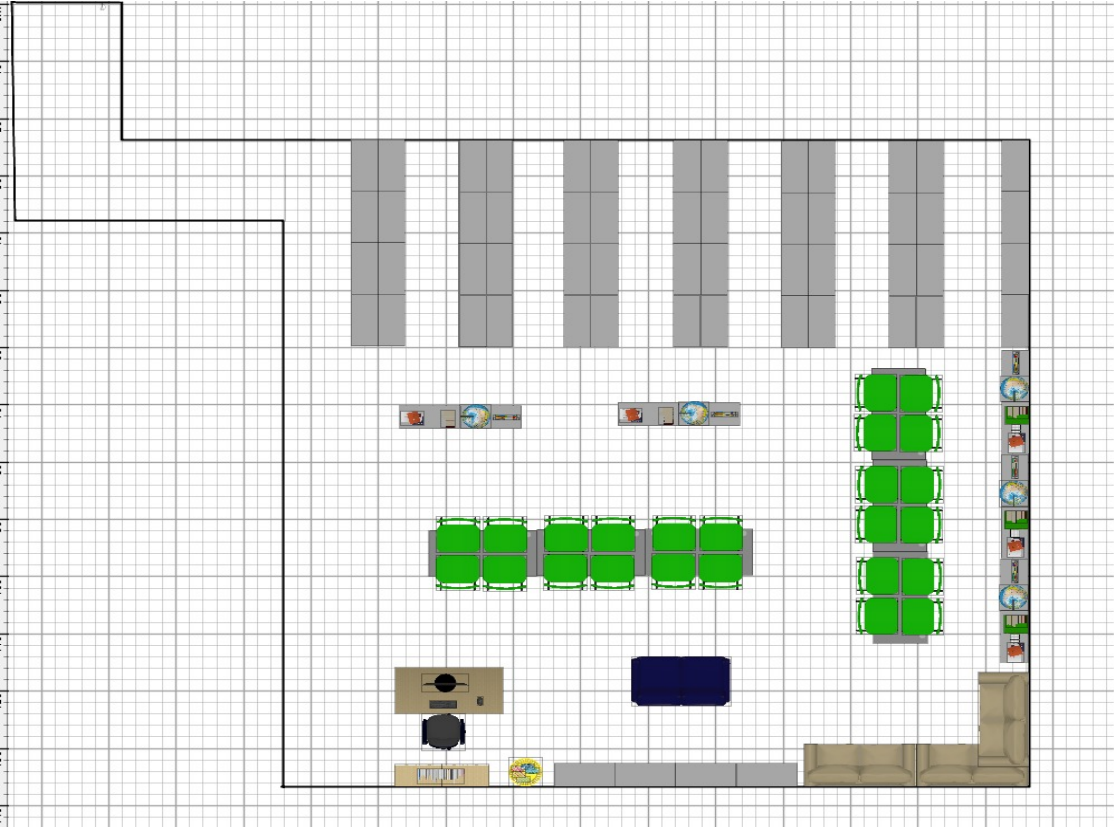

---

**PROPOSTA DE LAYOUT PARA O ESPAÇO**

Para essa proposta foram considerados os itens que compõem o espaço da biblioteca.

**GOVERNO DO ESTADO DE SANTA CATARINA - SECRETARIA DA EDUCAÇÃO**  
**COORDENADORIA REGIONAL DE EDUCAÇÃO - 18º REGIÃO**  
**SUPERVISÃO REGIONAL DE EDUCAÇÃO**  
**SETOR DE INTEGRAÇÃO DE EDUCAÇÃO BÁSICA**