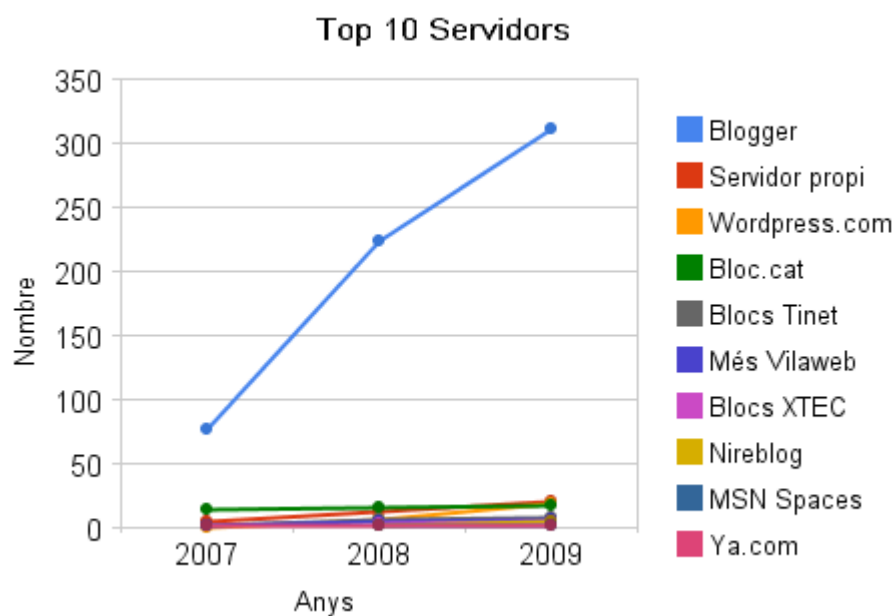

TOP10 SERVIDORS

	2007	%	2008	%	2009	%	Augment 2008-2009	%
Blogger	77	76,24	223	77,70	311	77,36	88	39,46
Servidor propi	4	3,96	13	4,53	21	5,22	8	61,54
Wordpress.com			6	2,09	18	4,48	12	200,00
Bloc.cat	14	13,86	16	5,58	17	4,29	1	6,25
Blocs Tinet	2	1,98	6	2,09	8	1,99	2	33,33
Més Vilaweb	2	1,98	5	1,74	6	1,49	1	20,00
Blocs XTEC			3	1,04	4	1,00	1	33,33
Nireblog			1	0,35	4	1,00	3	300,00
MSN Spaces			2	0,70	2	0,50	-	-
Ya.com	1	0,99	1	0,35	1	0,25	-	-

Comentaris:

- Pràcticament 8 de cada 10 blocs que es creen a les Terres de l'Ebre estan allotjats a Blogger.
- Guanya pes l'opció del servidor propi.