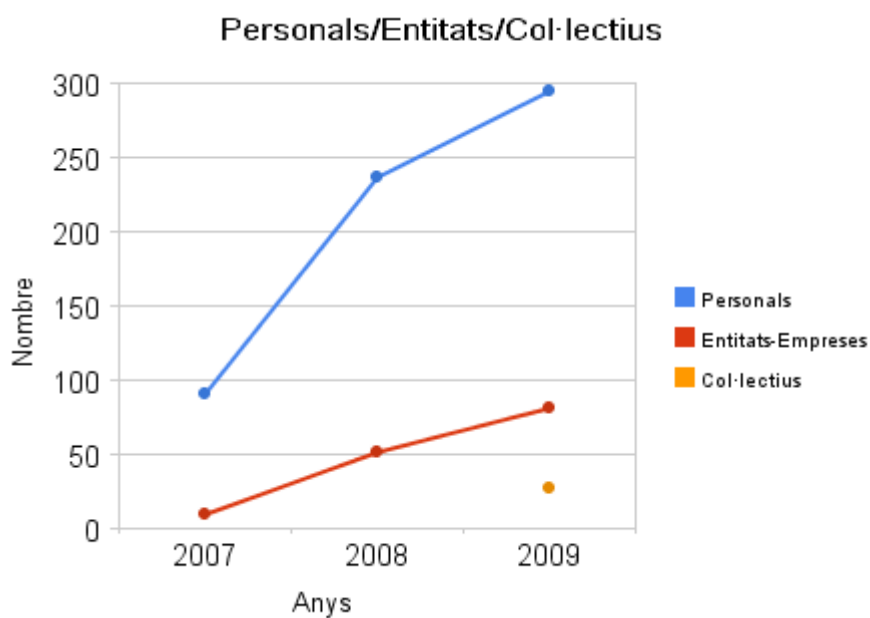

PERSONALS / EMPRESES-ENTITATS / COL·LECTIUS

	2007	%	2008	%	2009	%	Augment 2008-2009	%
Personals	91	90,10	236	82,23	294	73,13	58	24,58
Entitats- Empreses	10	9,90	51	17,77	81	20,15	30	58,82
Col·lectius					27	6,72	27	2.700,00

Comentaris:

- L'Ebresfera és principalment personal (7 de cada 10 blocs són d'àmbit personal).
- Hi ha, però, grans augments en l'àmbit dels blocs d'entitats, d'empresa i els col·lectius).