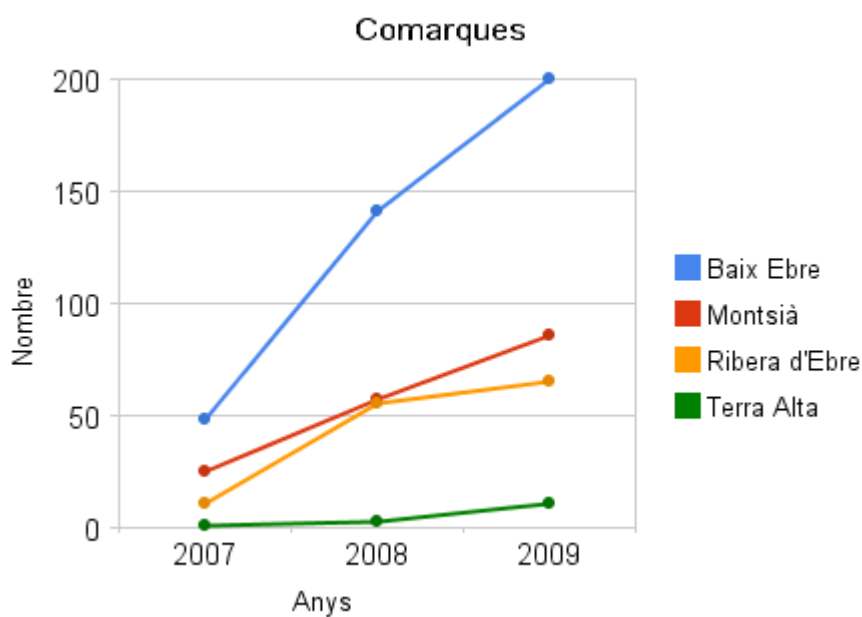

Comentaris:

- Es mantenen les 3 primeres posicions (Tortosa, Amposta i Flix), però Tortosa augmenta la distància amb les altres dos.
- Grans augments a Deltobre (9 blocs més, 128,57%), i a La Torre de l'Espanyol (5, 125%).
- Ja fora del Top10, cal destacar els augments percentuals a Alcanar, Batea, Santa Bàrbara, Mas de Barberans, La Sénia i Gandesa, tots entre el 200 i el 300%.

CIUTATS DE LES TERRES DE L'EBRE AMB BLOC

2007	%	2008	%	2009	%	Augment 2008-2009	%
8	15,38	29	55,77	37	71,15	8	27,59

Comentaris:

- Podem trobar com a mínim un bloc a 7 de cada 10 ciutats de les Terres de l'Ebre.

PER COMARQUES

	2007	%	2008	%	2009	%	Augment 2008-2009	%
Baix Ebre	48	47,53	141	49,13	200	49,75	59	41,84
Montsià	25	24,75	57	19,86	86	21,39	29	50,88
Ribera d'Ebre	11	10,89	55	19,16	65	16,17	10	18,18
Terra Alta	1	0,99	3	1,05	11	2,74	8	266,67

Comentaris:

- El Baix Ebre acull pràcticament la meitat dels blocs de les Terres de l'Ebre.
- S'ha diluït l'empenta que es va detectar de blocs a la Ribera d'Ebre l'any 2008, que pràcticament havia atrapat al Montsià.
- Gran augment a la Terra Alta, amb 8 blocs més respecte el 2008, i un augment percentual del 266,67%.